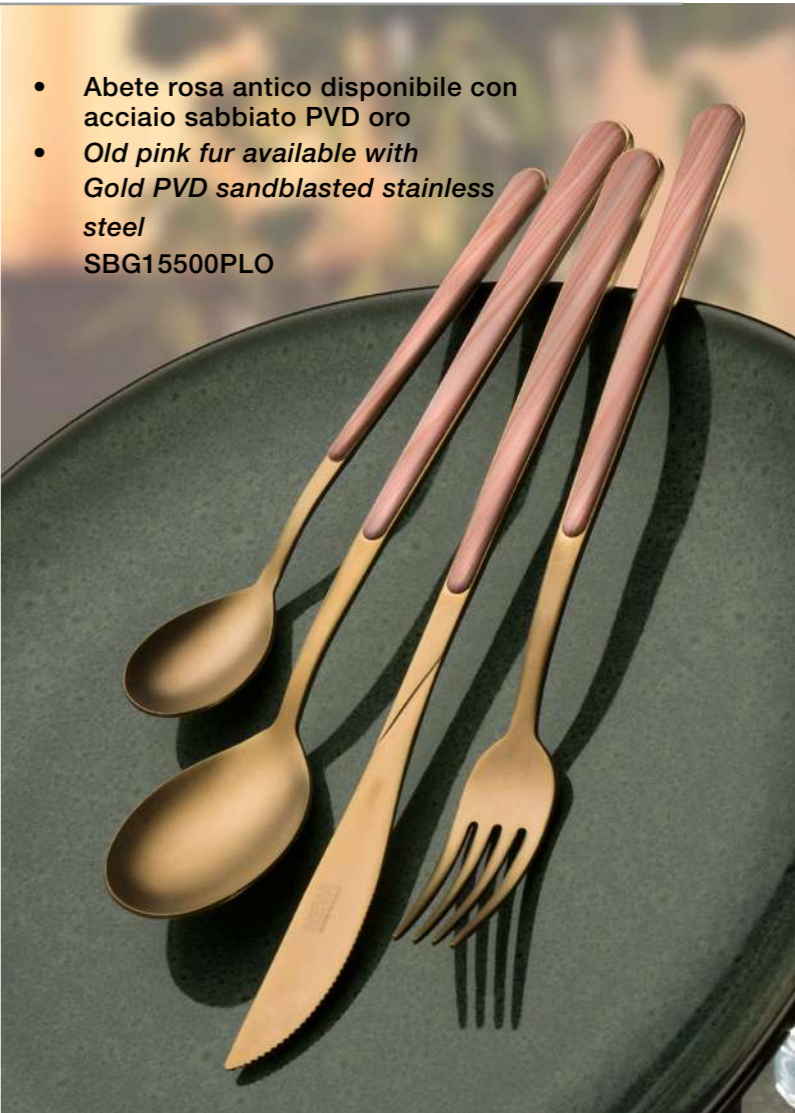

abete giallo / yellow fir

BD 15500 Y

abete rosa / pink fir

BD 15500 LM

abete verde salvia / sage green fir

BD 15500 SG

- Abete rosa antico disponibile con acciaio sabbiato PVD oro
  - Old pink fur available with Gold PVD sandblasted stainless steel
- SBG15500PLO